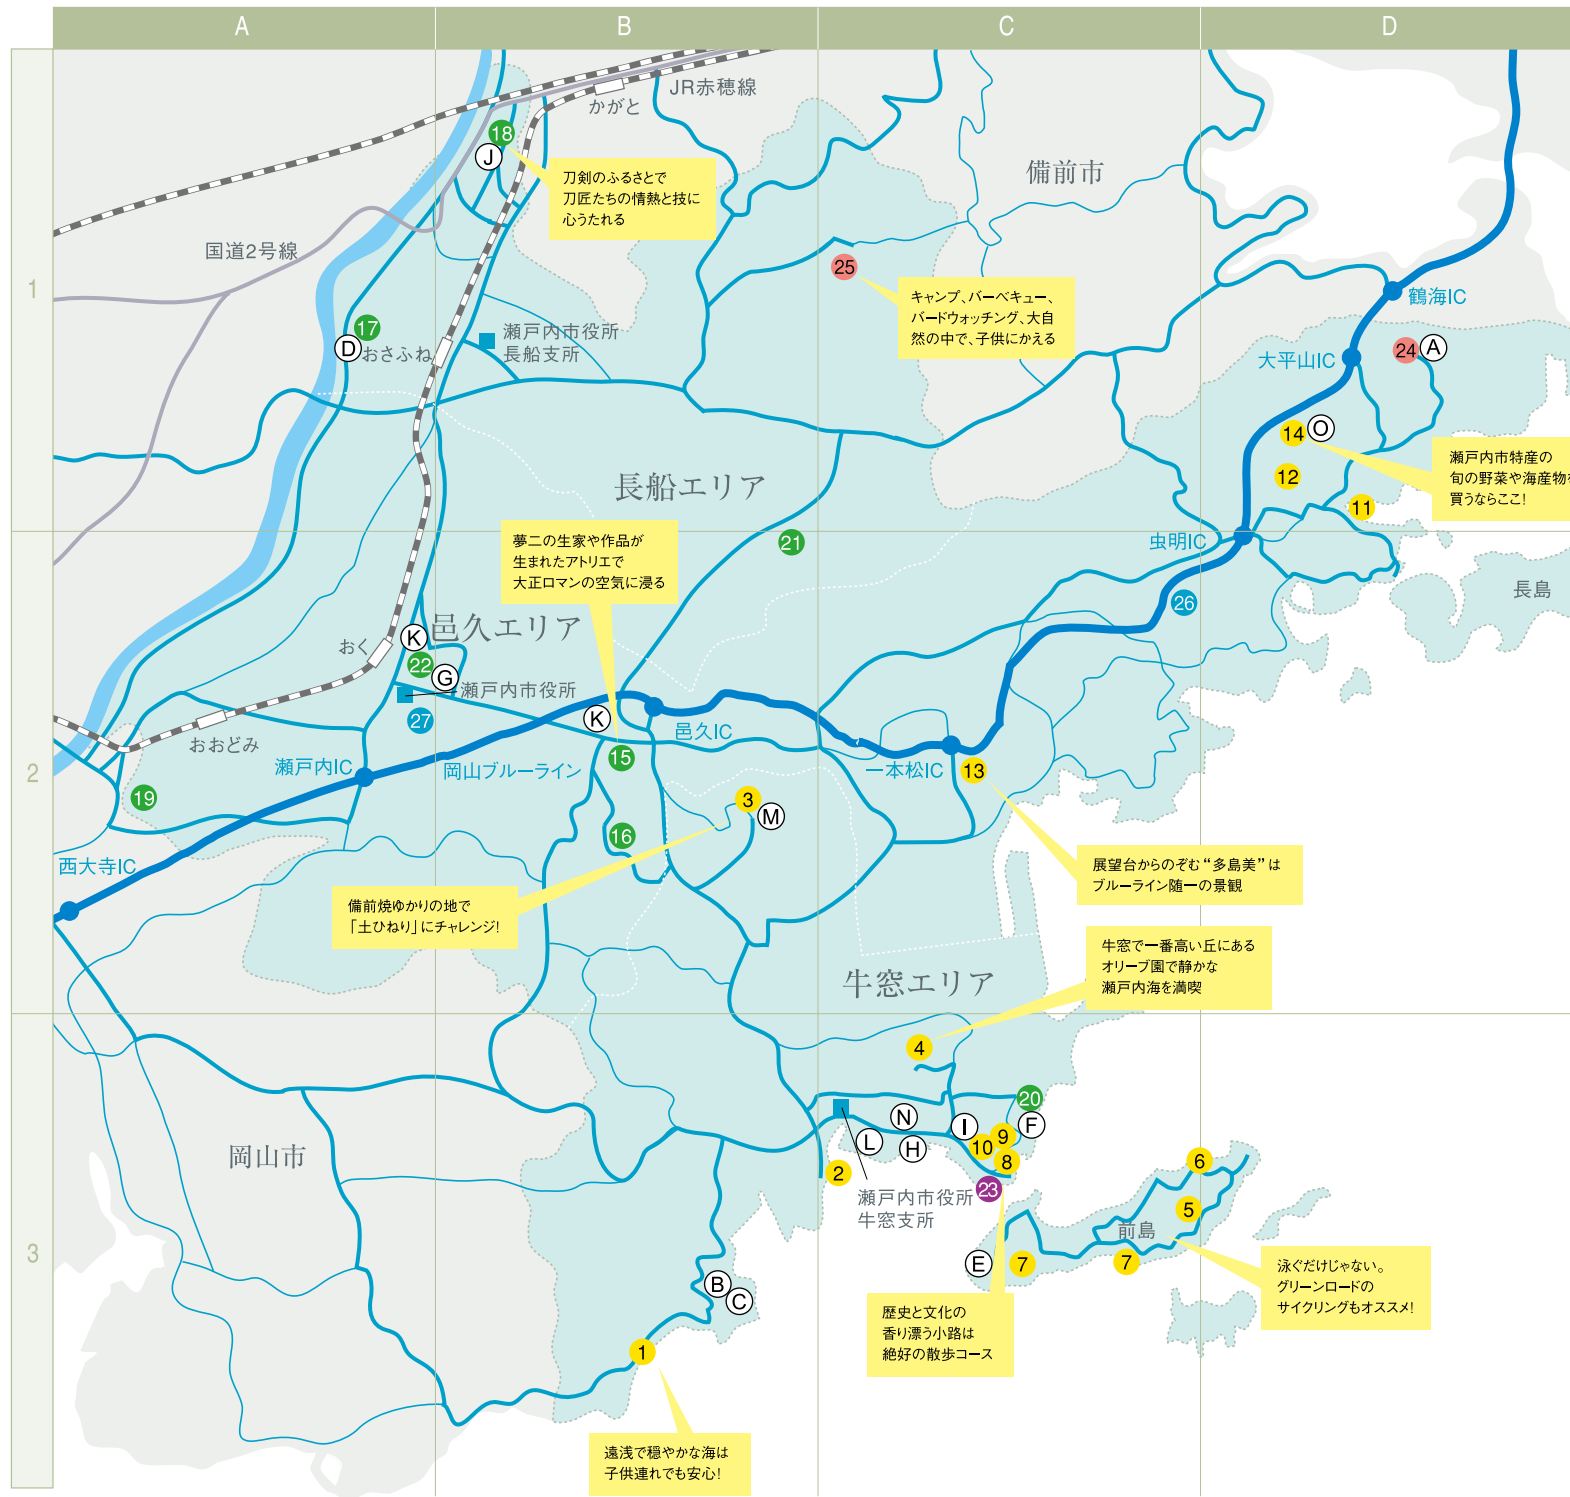

# 瀬戸内市 エリアマップ

## 遊ぶエリア Let's Enjoy Setouchi.

- 1 西脇海水浴場 ▶ P08
- 2 牛窓ヨットハーバー  
TEL.0869-34-5160 ▶ P08
- 3 寒風陶芸会館  
TEL.0869-34-5680 ▶ P09
- 4 牛窓オリーブ園 ▶ P09
- 5 大坂城築城残石群/前島展望台 ▶ P09
- 6 カリヨンハウス  
TEL.0869-34-5808 ▶ P09
- 7 キャンプ場  
TEL.0869-34-4356 ▶ P09
- 8 しおまち唐琴通り ▶ P10
- 8 燈籠堂 ▶ P10
- 8 街角ミュージゼ牛窓文化館 ▶ P10
- 8 カンゾー先生口ケ地 ▶ P10
- 8 旧牛窓郵便局 ▶ P10
- 8 牛窓の夕陽 ▶ P11
- 9 本蓮寺 ▶ P10
- 10 牛窓海遊文化館  
TEL.0869-34-5505 ▶ P10
- 11 迫門(せと)の曙 ▶ P11
- 12 皇子の滝 ▶ P11
- 13 道の駅「一本松展望園」  
TEL.0869-25-1900 ▶ P11
- 14 道の駅「黒井山グリーンパーク」  
TEL.0869-25-0891 ▶ P11

## 泊まるエリア Beautiful Relaxation.

- 24 岡山いこいの村(太平山野鳥の森) ▶ P18・19  
TEL.0869-25-0686
- 25 長船美しい森 ▶ P18・19  
TEL.0869-26-5090